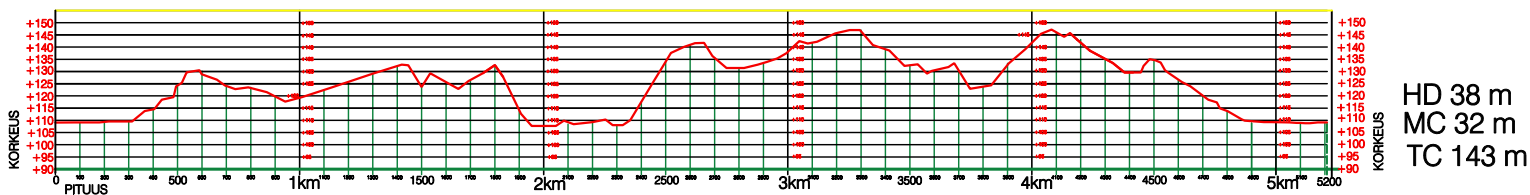

KARKIALAMPI SM-hiihdot latuprofiili 3500m

Mittaus ja kirneistöt 25.1.2010

KARKIALAMPI SM-hiihdot latuprofiili 5210 m

Mittaus ja kirneistöt 25.1.2010

KARKIALAMPI SM-hiihdot latuprofiili 7850 m

Mittaus ja kirneistöt 25.1.2010